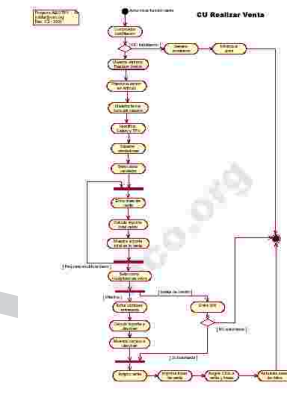

Diag. Actividad