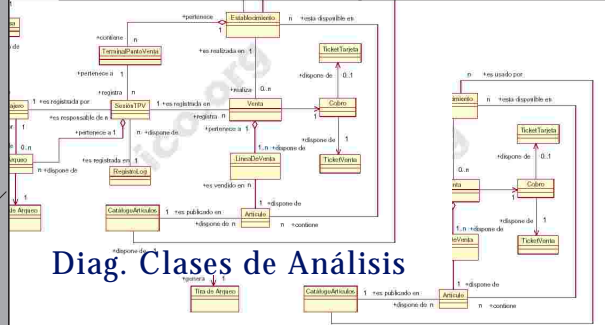

Diag. Clases de Análisis

Diag. Clases de Diseño