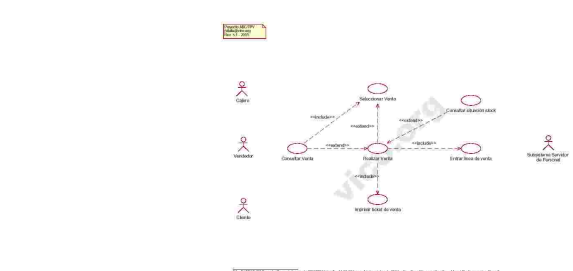

Plan Director de Iteraciones (PDI) de un proyecto

Niveles de organización documental de un proyecto con la notación UML
Compromiso de una *Unidad Mínima de Documentación* (UMD) sostenible

Diag. Casos de Uso