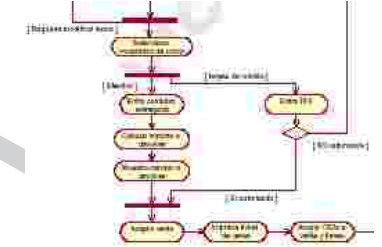

Plan Director de Iteraciones (PDI) de un proyecto

Niveles de organización documental de un proyecto con la notación UML
Compromiso de una *Unidad Mínima de Documentación* (UMD) sostenible

Escenario